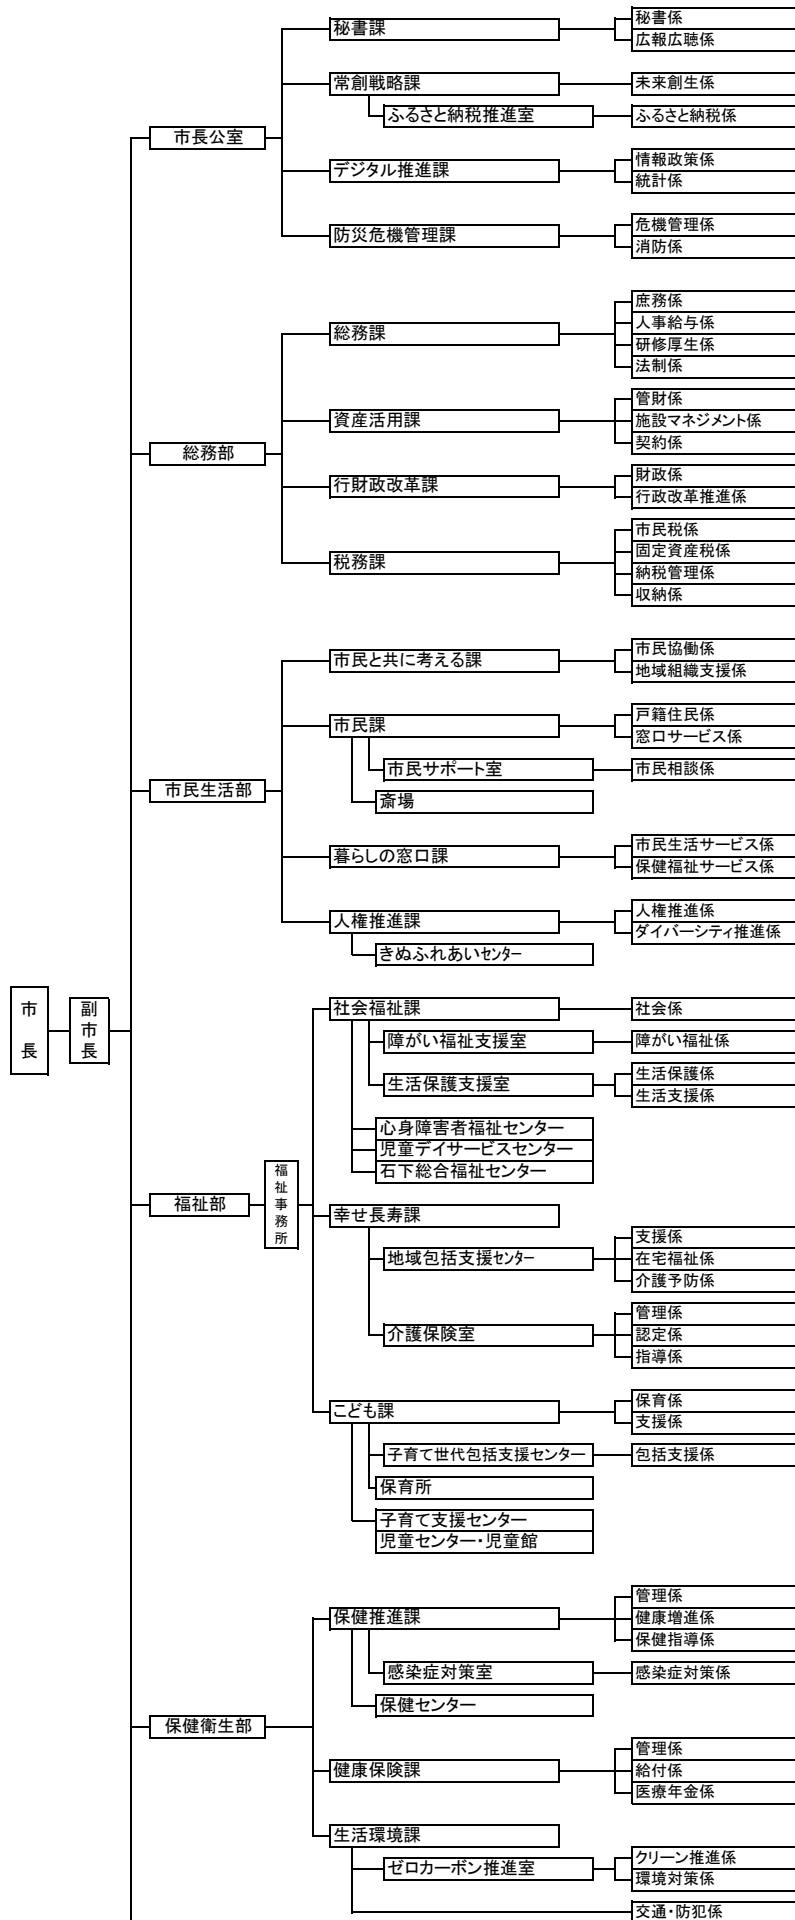

常総市組織機構図

(令和4年4月1日)

常総市組織機構図