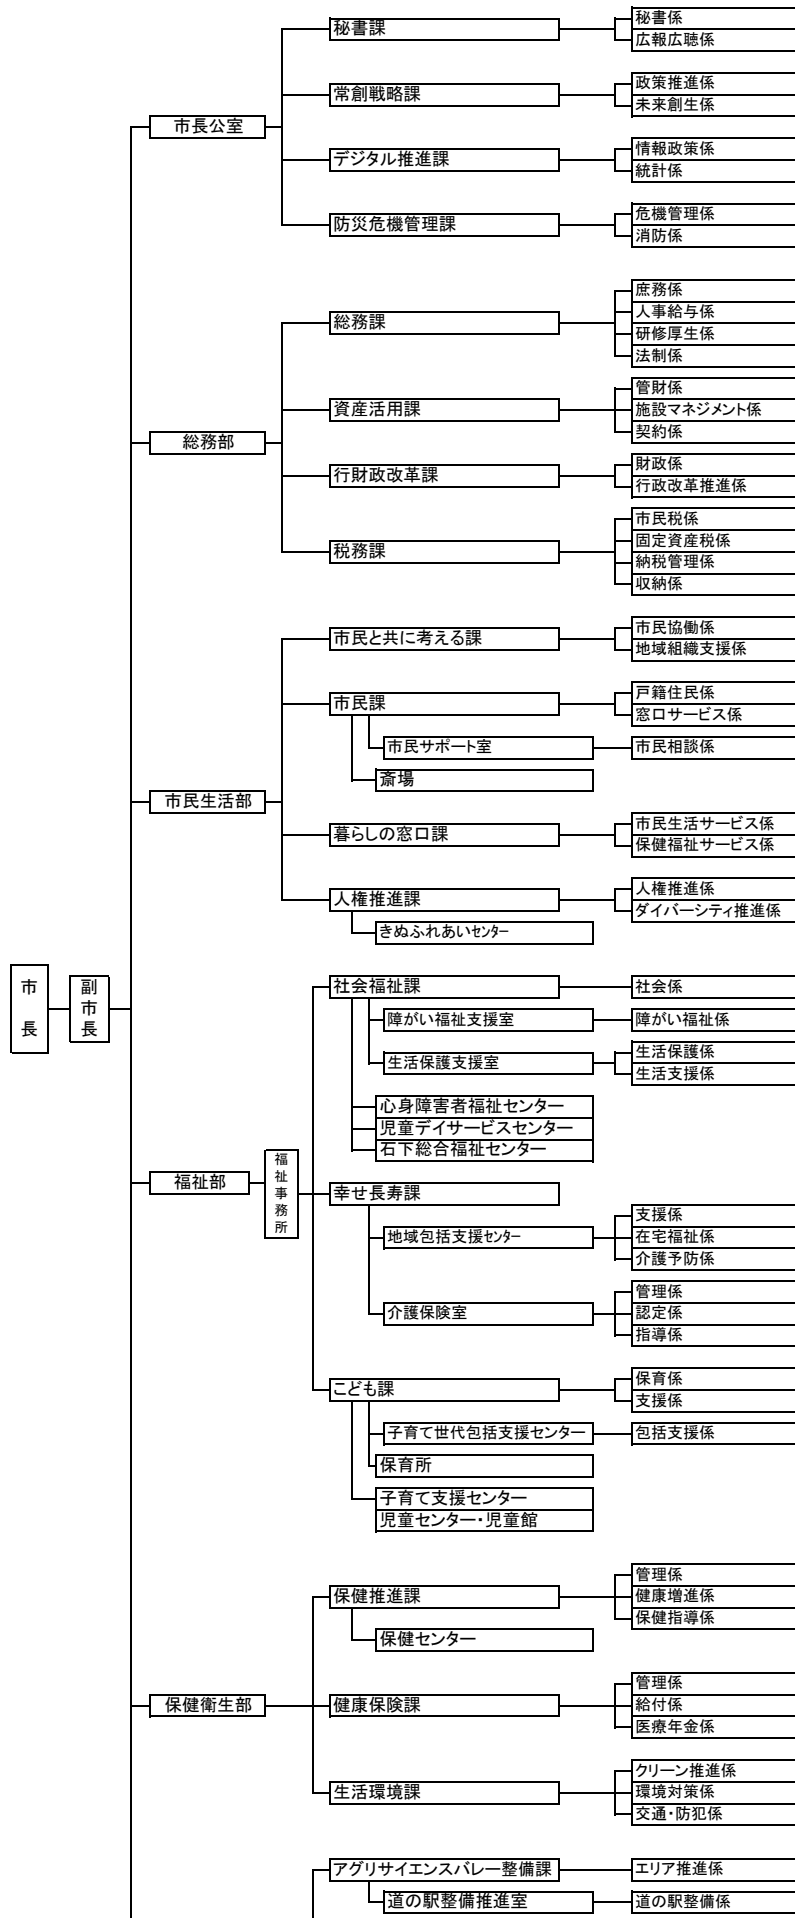

常総市組織機構図

(令和3年4月1日)

常総市組織機構図